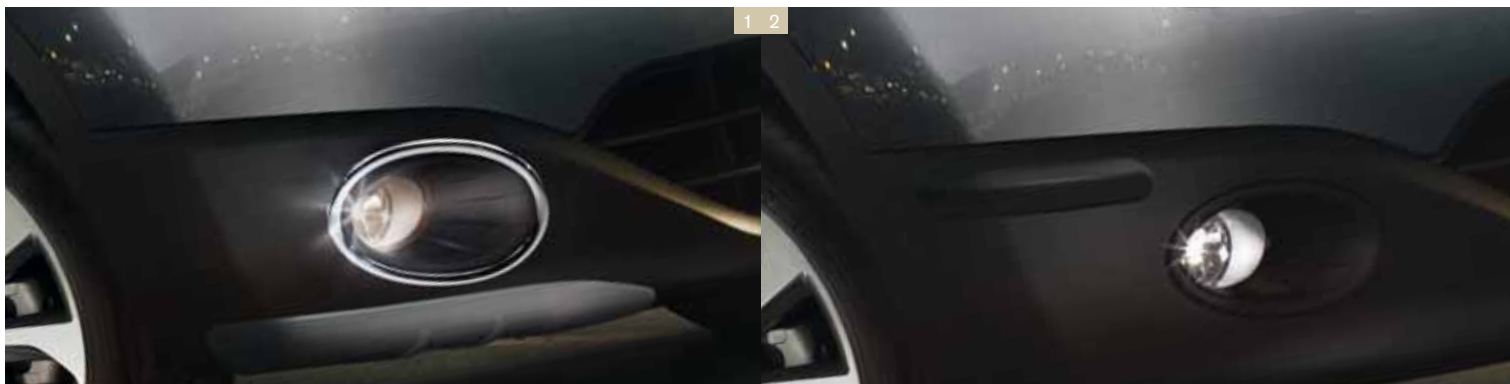

ПЕРЕВАГИ СТИЛЮ

ПІДКРЕСЛІТЬ ВИРАЗНІ ФОРМИ ВАШОГО QASHQAI З ЦИМ ХРОМОВАНИМ ОЗДОБЛЕННЯМ ТА ДЕКОРАТИВНИМИ НАКЛАДКАМИ.